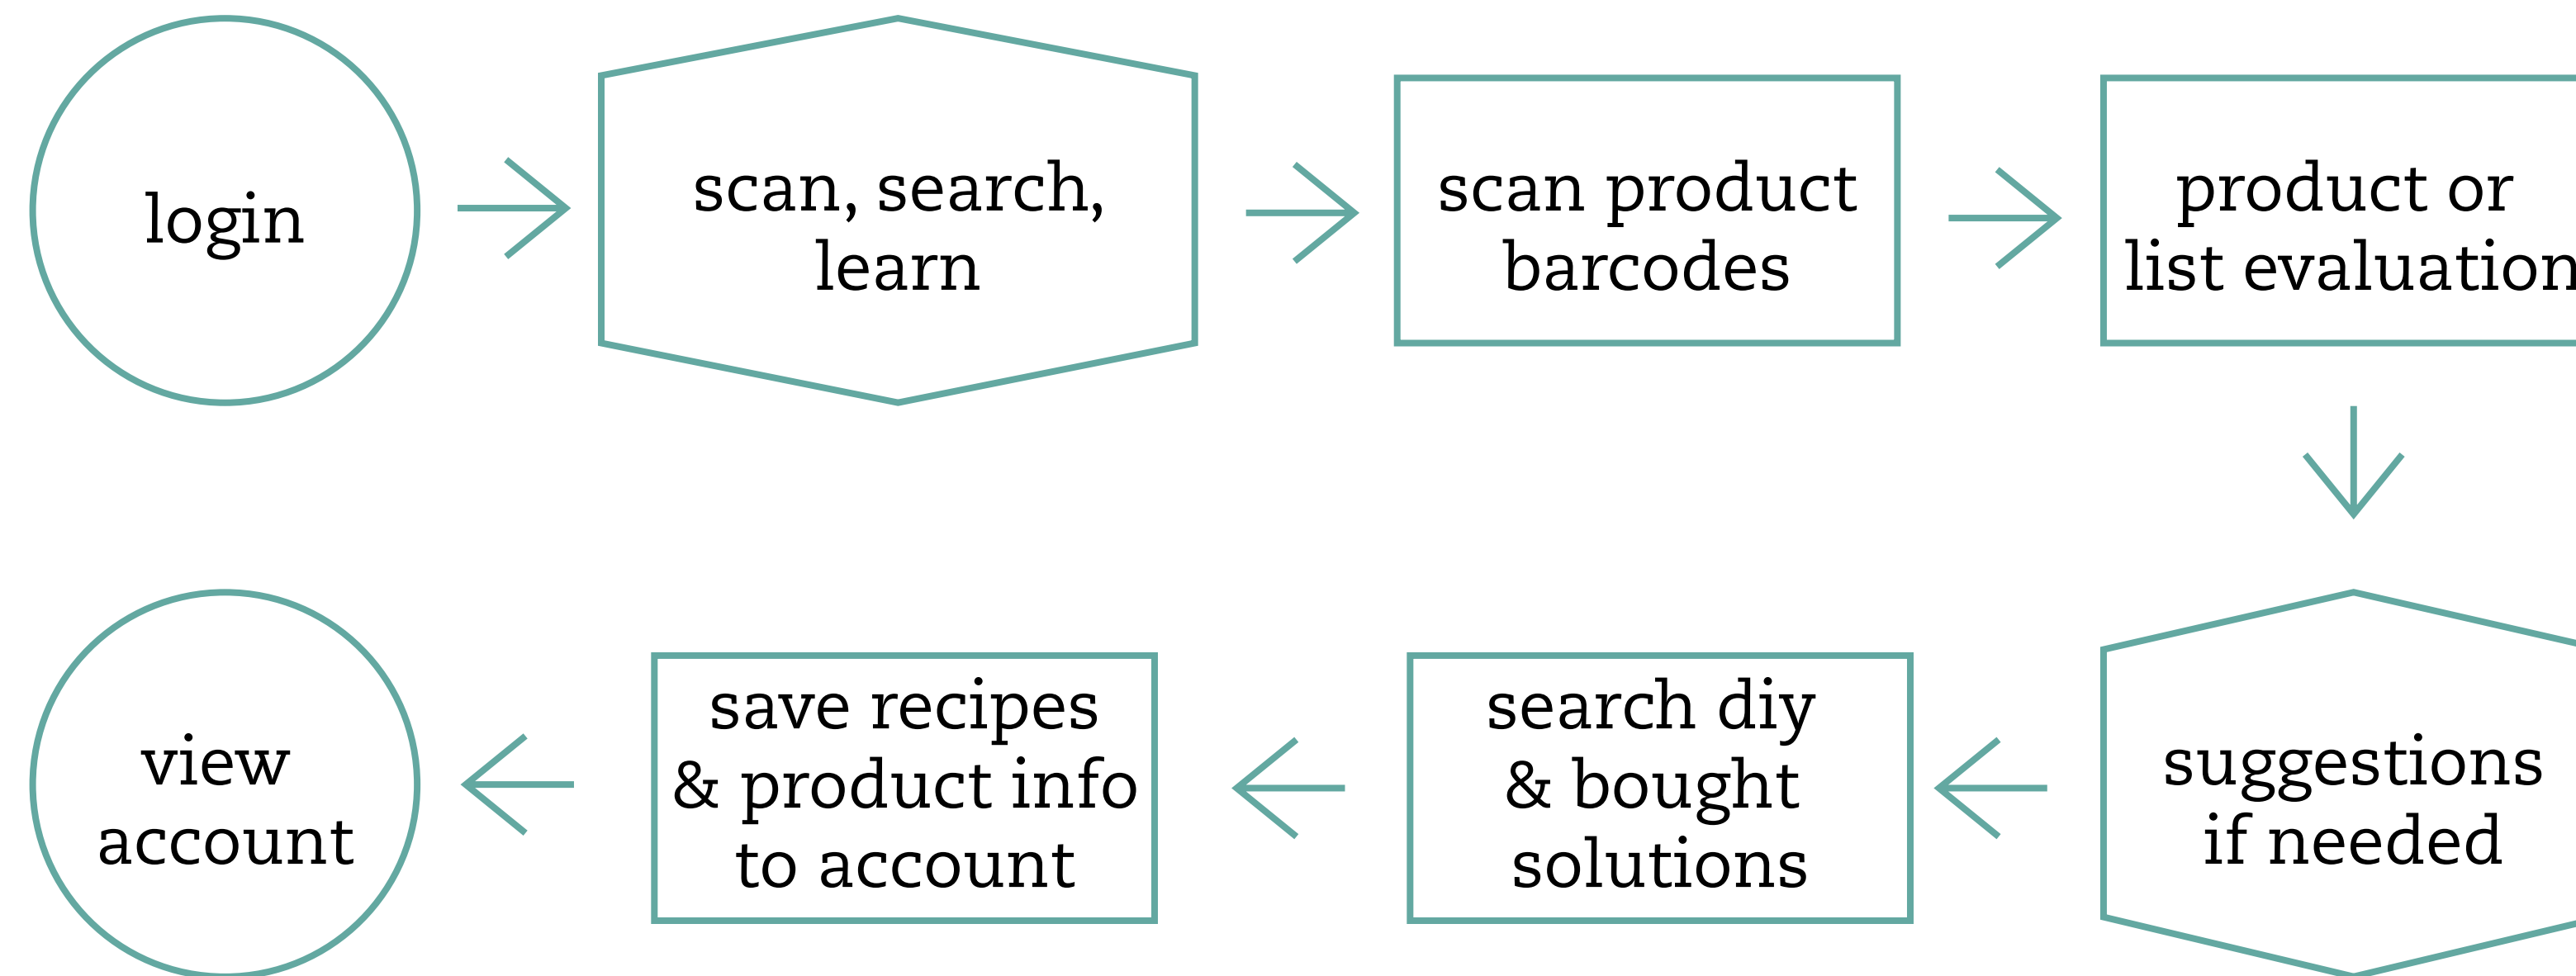

24 year old  
single  
grad student

"RedefineClean" App Site Map Ann Donato

C 63	R 98	C 2	R 238	C 9	R 232
M17	G168	M 39	G 127	M 13	G 213
Y 39	B161	Y 59	B 102	Y 40	B 168
K 0		K 0		K 0	
#62A8A1		#EE7F66		#E8D5A3	