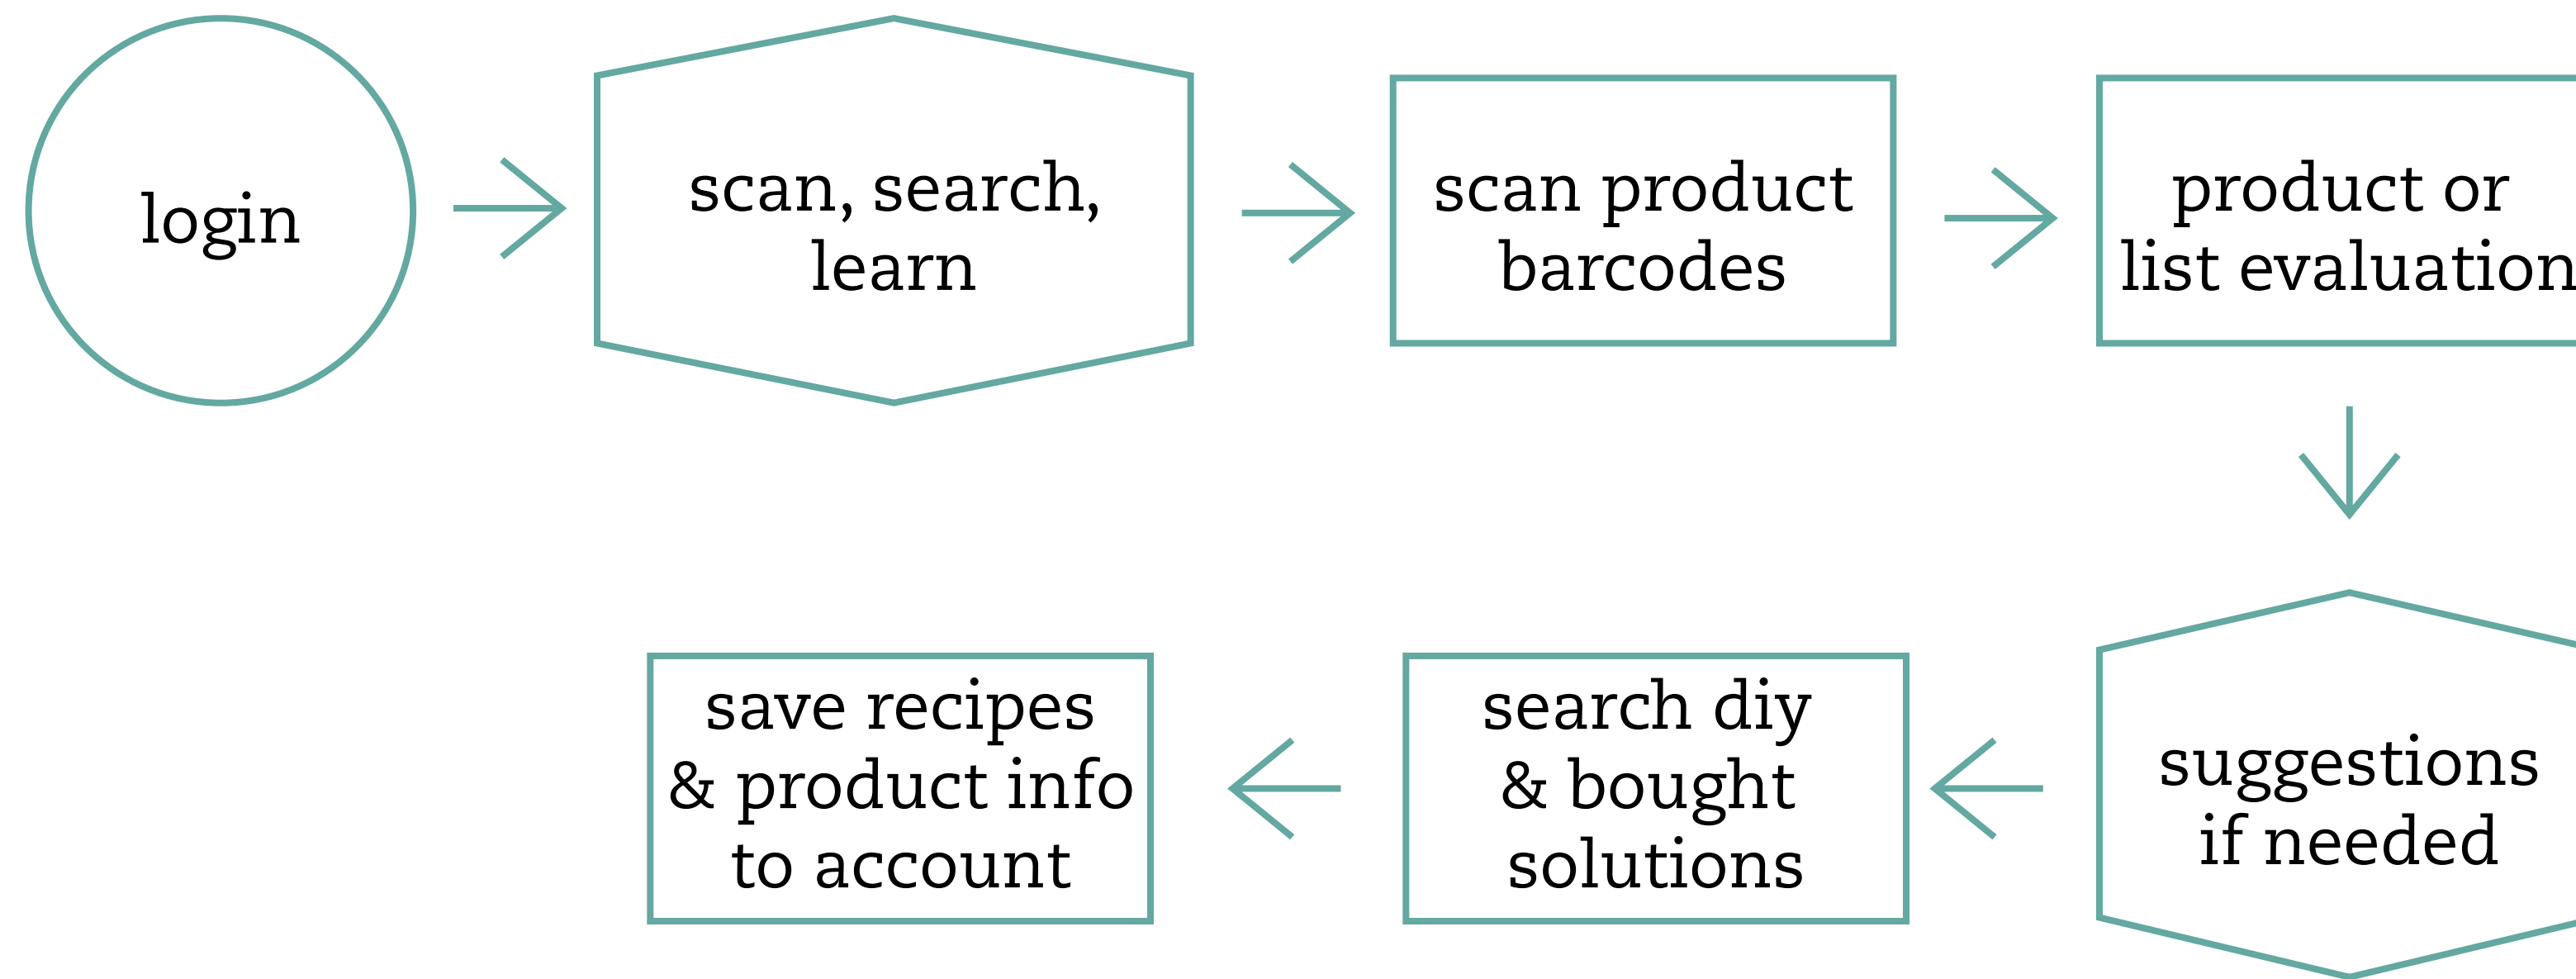

24 year old  
single  
grad student

"RedefineClean" App Site Map Ann Donato

C 63	R 98	C 2	R 238	C 9	R 232
M17	G168	M 39	G 127	M 13	G 213
Y 39	B161	Y 59	B 102	Y 40	B 168
K 0		K 0		K 0	
#62A8A1		#EE7F66		#E8D5A3	