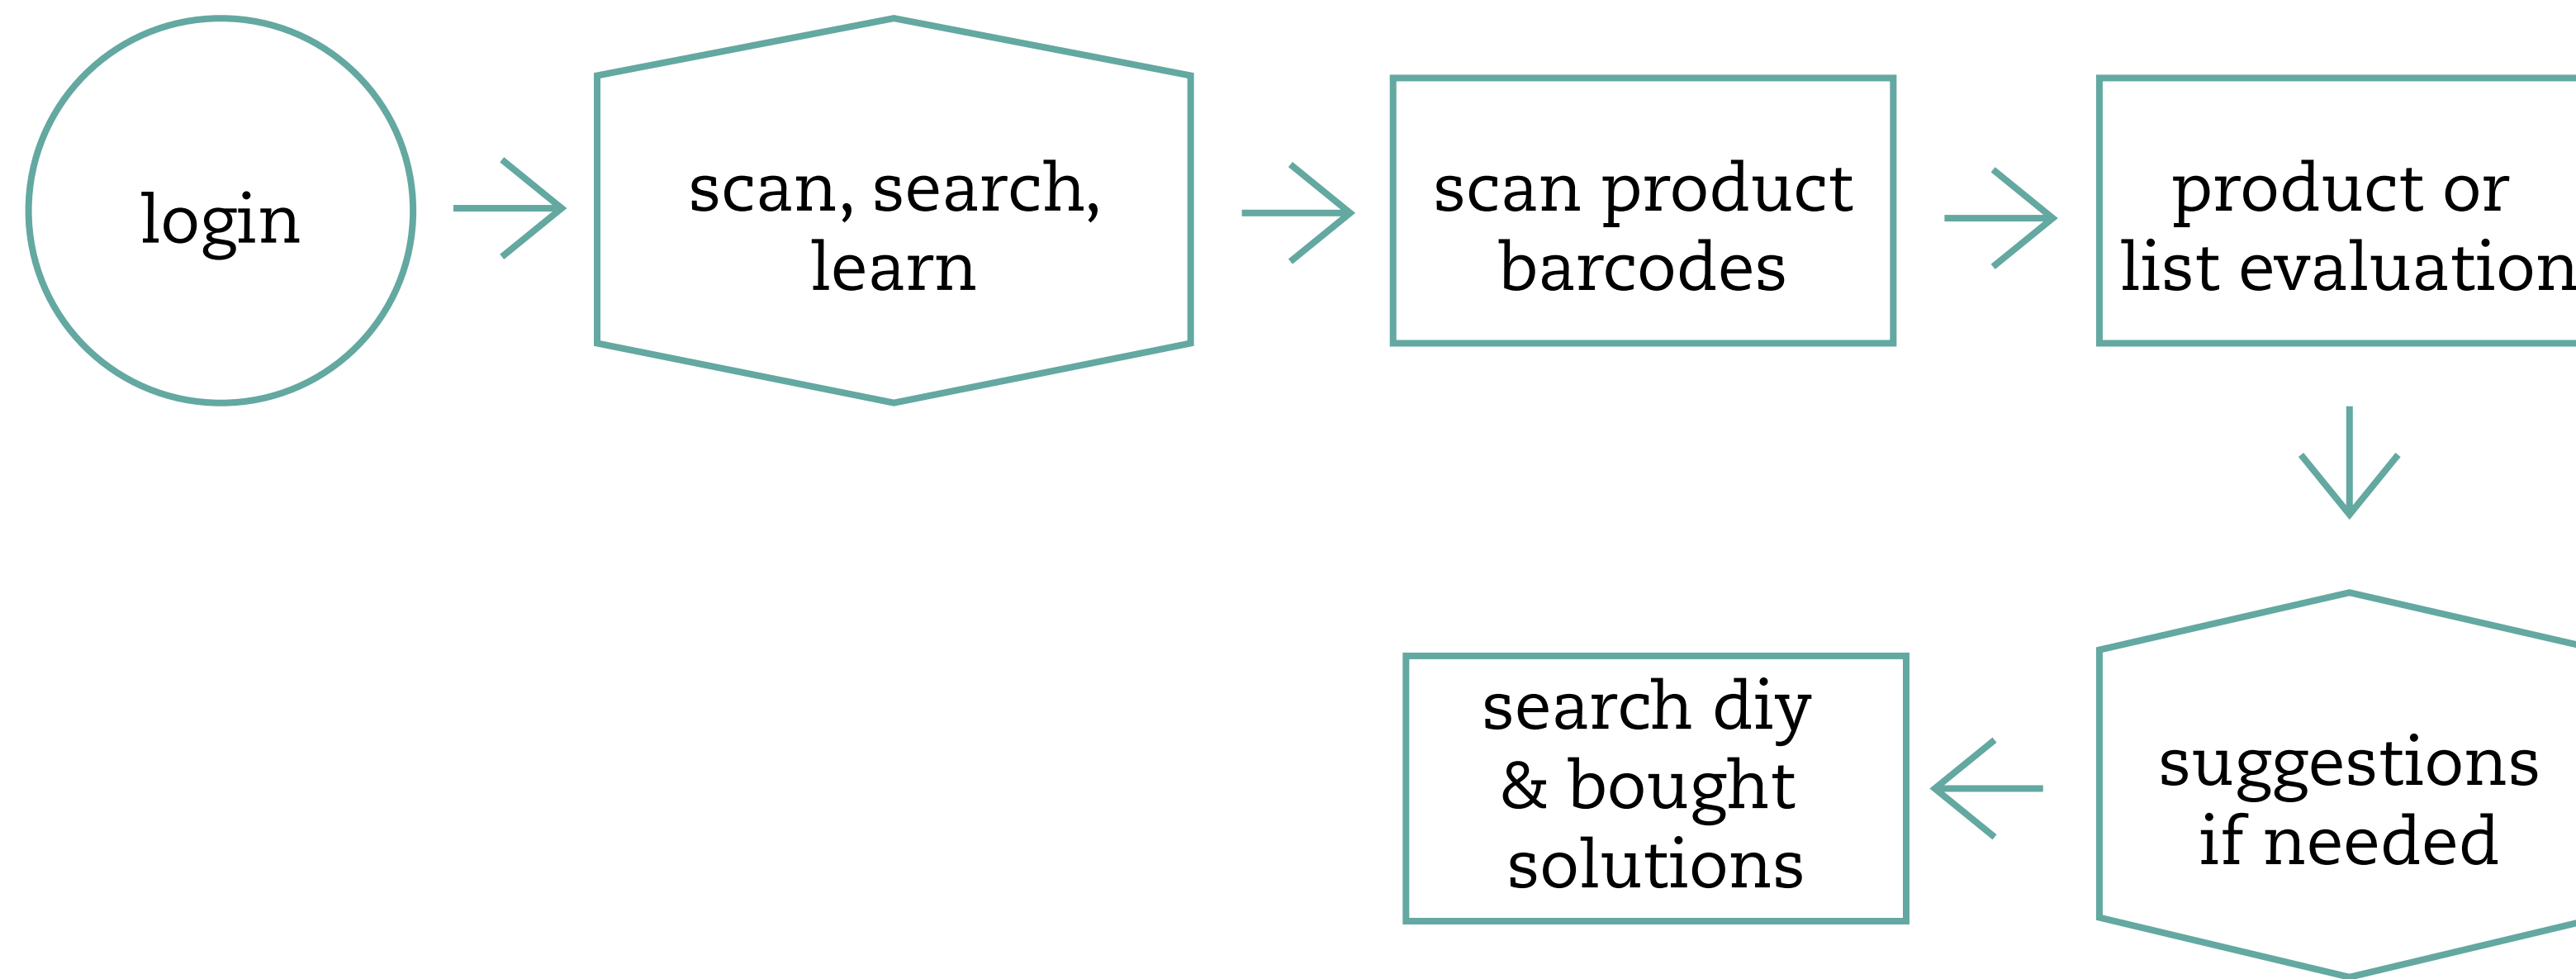

24 year old  
single  
grad student

"RedefineClean" App Site Map Ann Donato

C 63	R 98	C 2	R 238	C 9	R 232
M17	G168	M 39	G 127	M 13	G 213
Y 39	B161	Y 59	B 102	Y 40	B 168
K 0		K 0		K 0	
#62A8A1		#EE7F66		#E8D5A3	