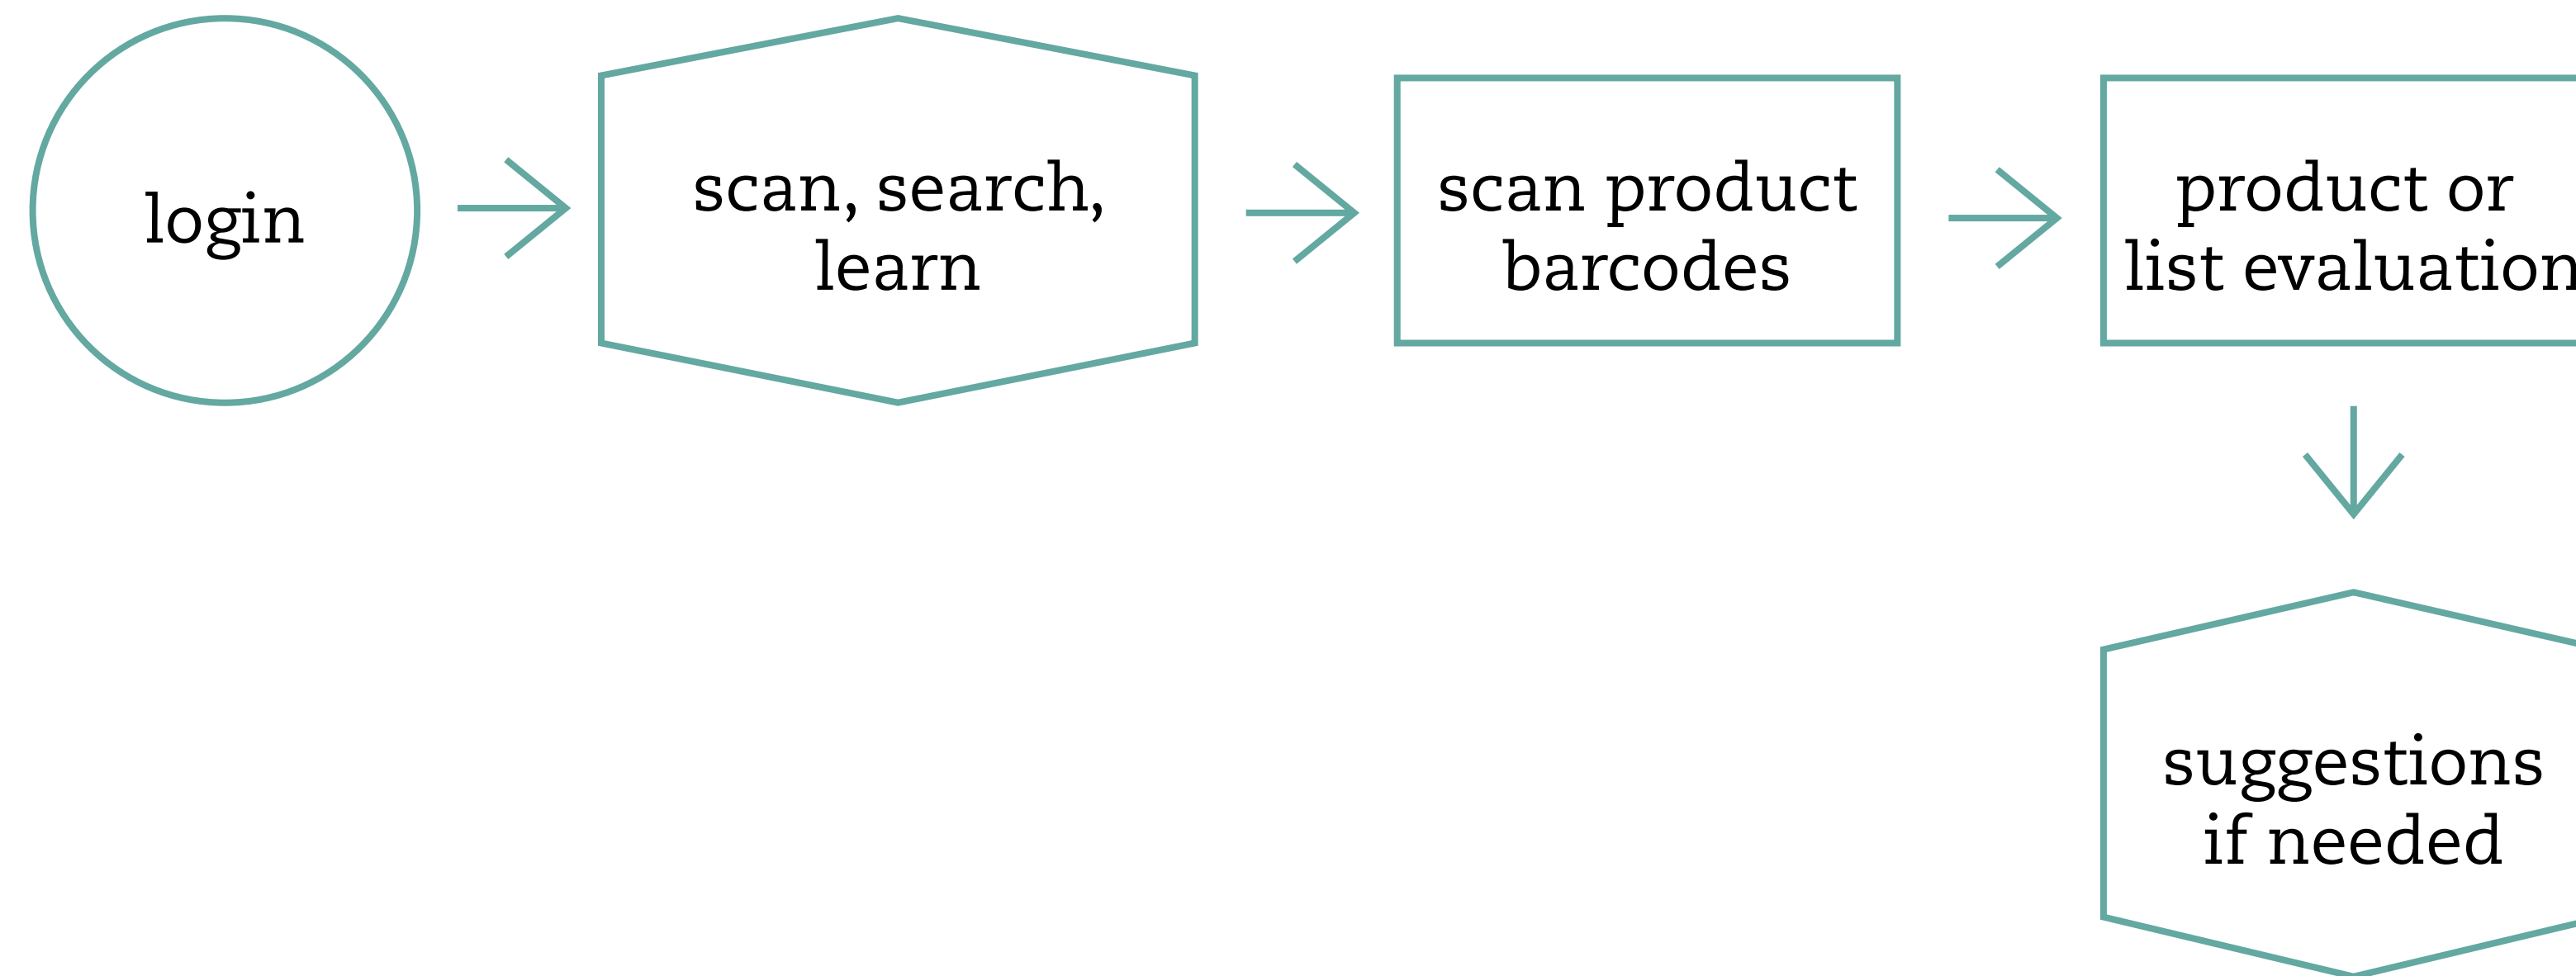

24 year old  
single  
grad student

"RedefineClean" App Site Map Ann Donato

C 63	R 98	C 2	R 238	C 9	R 232
M17	G168	M 39	G 127	M 13	G 213
Y 39	B161	Y 59	B 102	Y 40	B 168
K 0		K 0		K 0	
#62A8A1		#EE7F66		#E8D5A3	